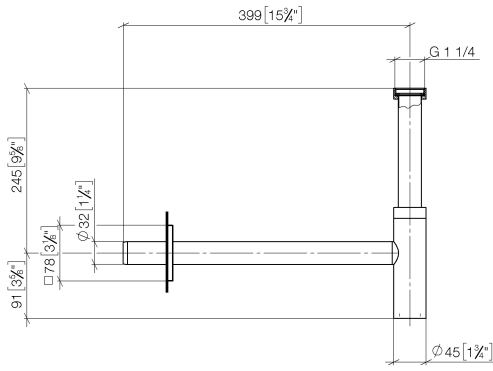

10 060 780

• rosette 78 x 78 mm

Fits: IMO, MEM, CL.1, CYO

	Matte Black	10 060 780-33
	Chrome	10 060 780-00
	Brushed Platinum	10 060 780-06
	Platinum	10 060 780-08
	Dark Chrome	10 060 780-19
	Brushed Durabronze (23kt Gold)	10 060 780-28
	Brushed Champagne (22kt Gold)	10 060 780-46
	Champagne (22kt Gold)	10 060 780-47
	Brushed Chrome	10 060 780-93
	Brushed Dark Platinum	10 060 780-99

Siphon for basin 1 1/4" - Matte Black

10 060 780

mm [inches]

10 060 780

Parts for other finishes can be found here: [Chrome](#)

Spare parts list

No.	Item Number	Name	Quantity used	Delivery time
1	09 14 20 060 90	seal	1	2
2	09 28 23 007-33	pipe	1	30
3	09 23 30 022-33	nut	2	60
4	09 14 03 015 90	seal	1	2
5	09 28 23 019-33	pipe	1	-
Spare part can no longer be ordered, please order the replacement item				
6	09 14 10 149 90	seal	1	2
7	04 11 01 045 00-33	casing	1	60
8	09 14 10 148 90	seal	2	2
9	09 21 02 004-33	lid	1	30
10	09 14 10 112 90	seal	2	2
11	09 28 23 018-33	pipe	1	60
12	09 27 78 021-33	rosette	1	60